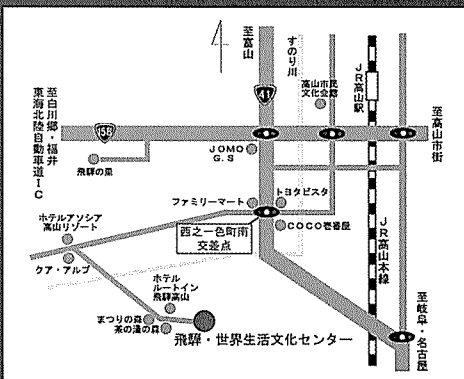

13:30～ チェーンソーアートショー

会議室会場

11:00～ 乾くと木になる粘土で遊ぼう!①

押し花キーホルダーを作ろう!①

13:00～ インドのクラフトで楽しもう①

14:30～ 乾くと木になる粘土で遊ぼう!②

押し花キーホルダーを作ろう!②

15:00～ インドのクラフトで楽しもう②

●キッズコーナーは終日ご利用いただけます。

※各イベントの時間は会場により重複しますので
右記詳細をご確認下さい。

〈アクセス〉

〈お問合せ〉

飛騨・世界生活文化センター

TEL (0577) 37-6111

FAX (0577) 35-2251

URL <http://hida-center.jp/>